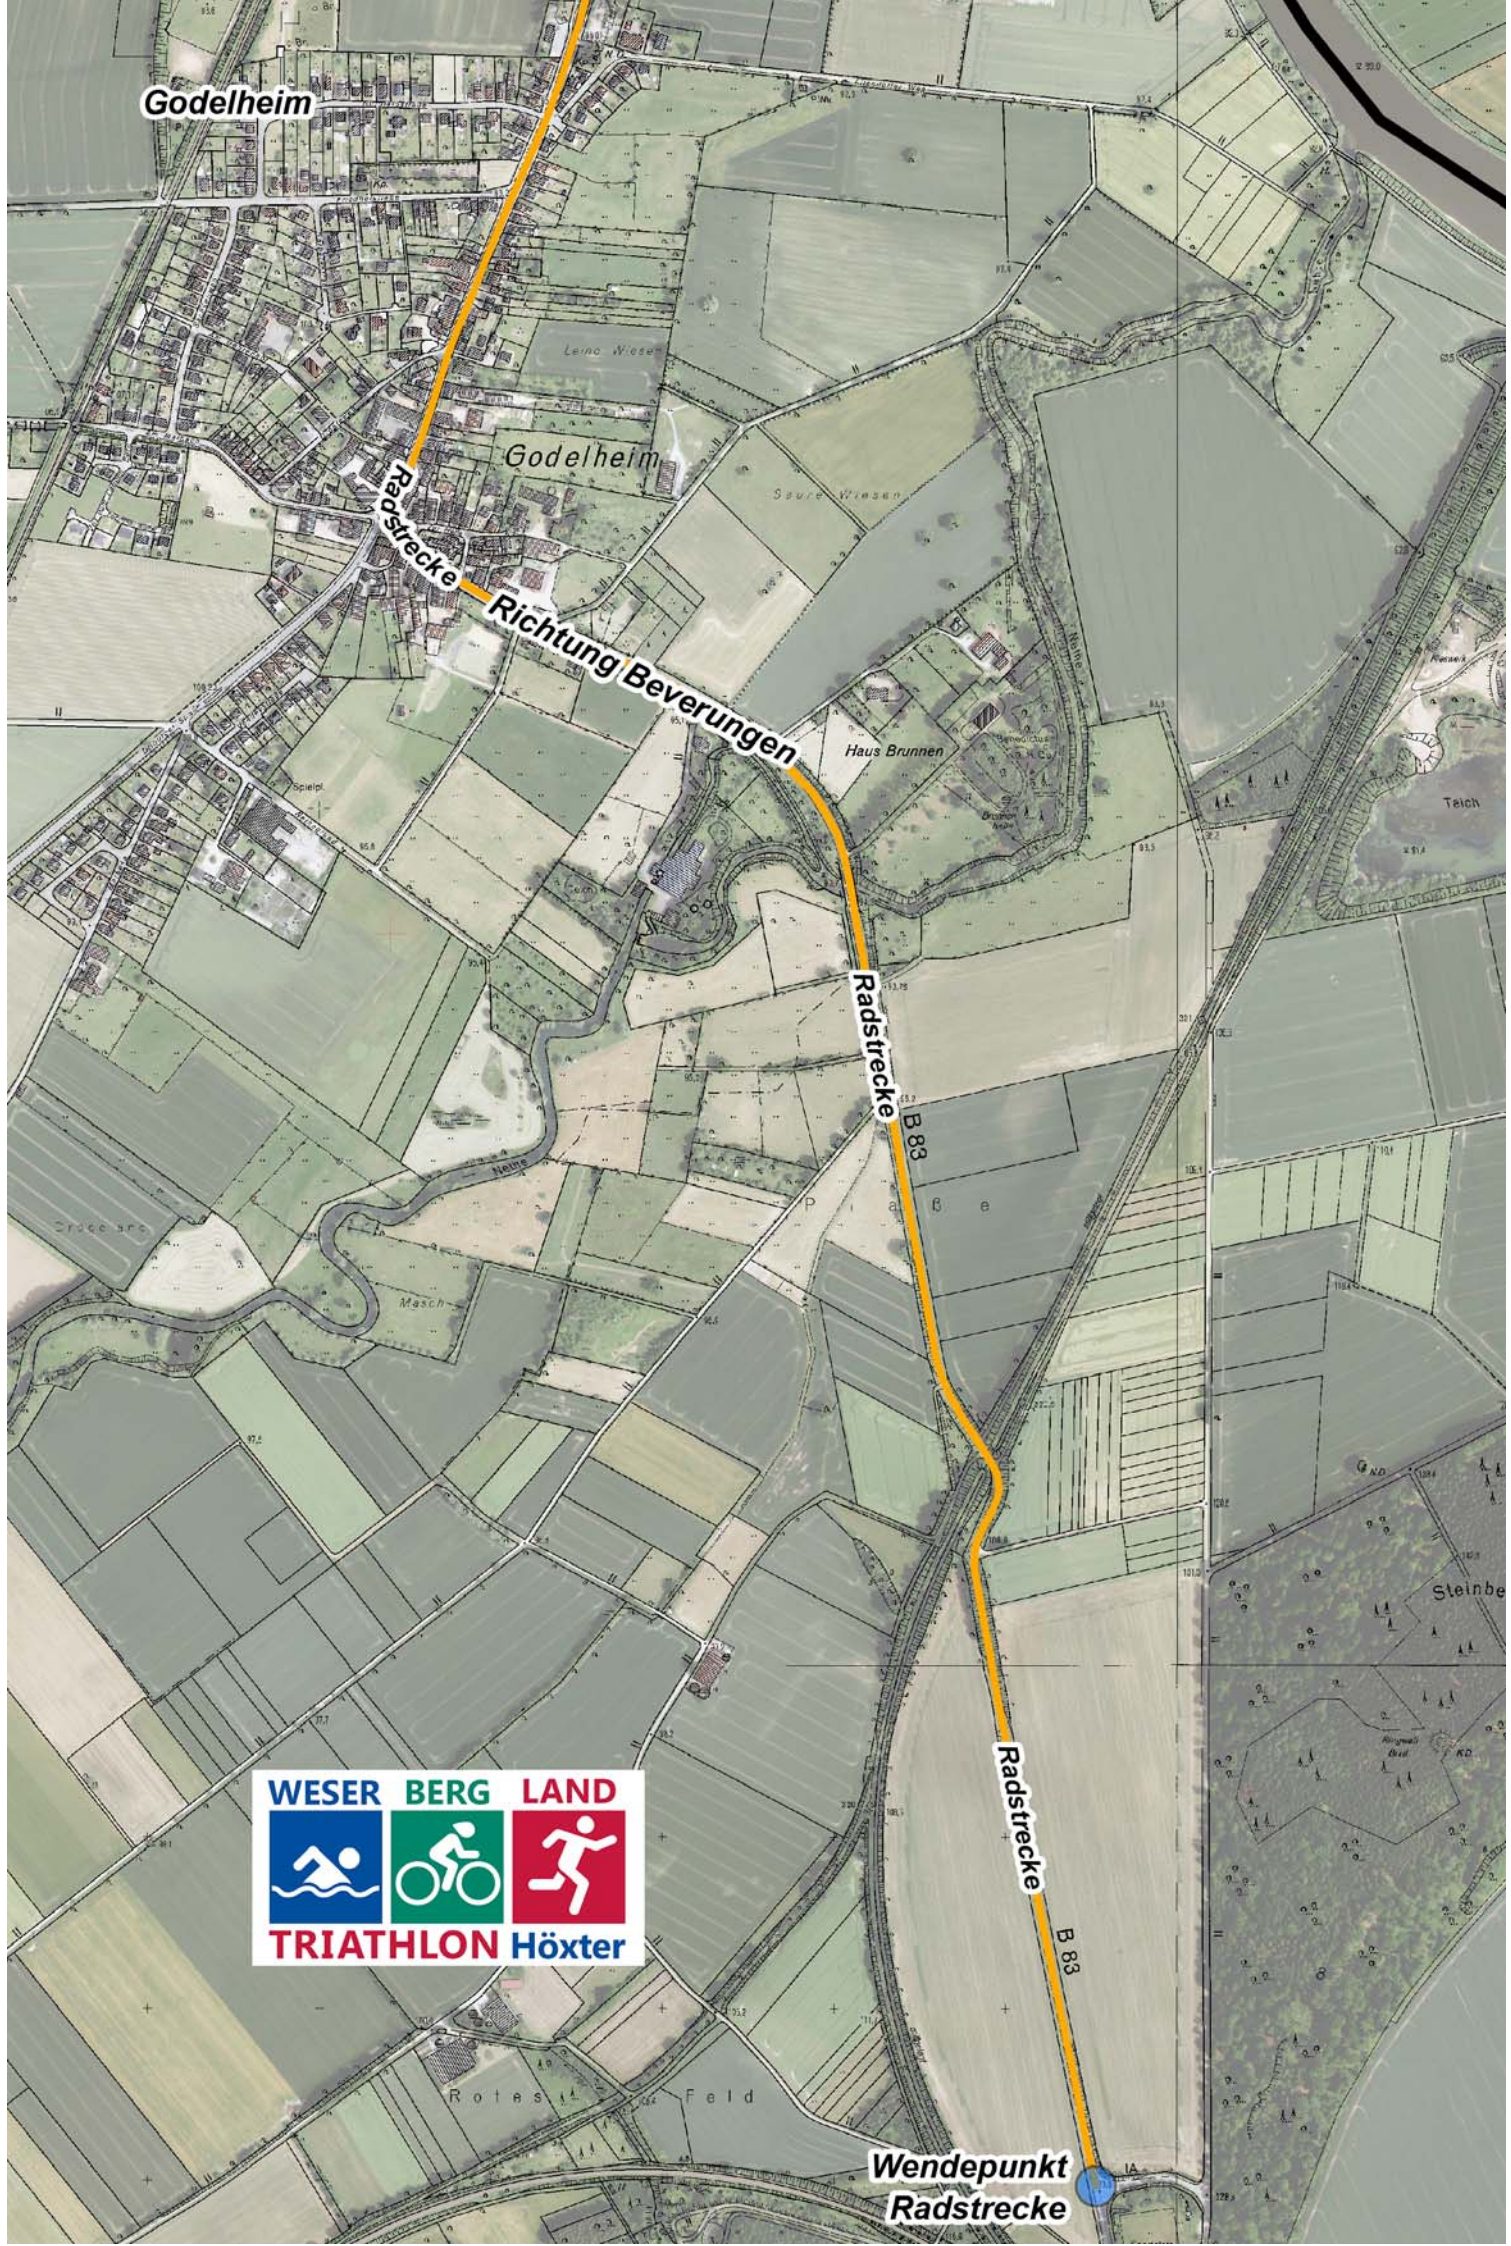

Start

Wechselzone  
Cafe  
Strandgut

Schwimmstrecke

Radstrecke

Richtung Höxter

Wendepunkt

Radstrecke

Radstrecke

Weser

B 64 (83)

B 64 (83)

Godelheim

Radstrecke

Richtung Beverungen

Radstrecke

B 83

Radstrecke

B 83

Wendepunkt  
Radstrecke